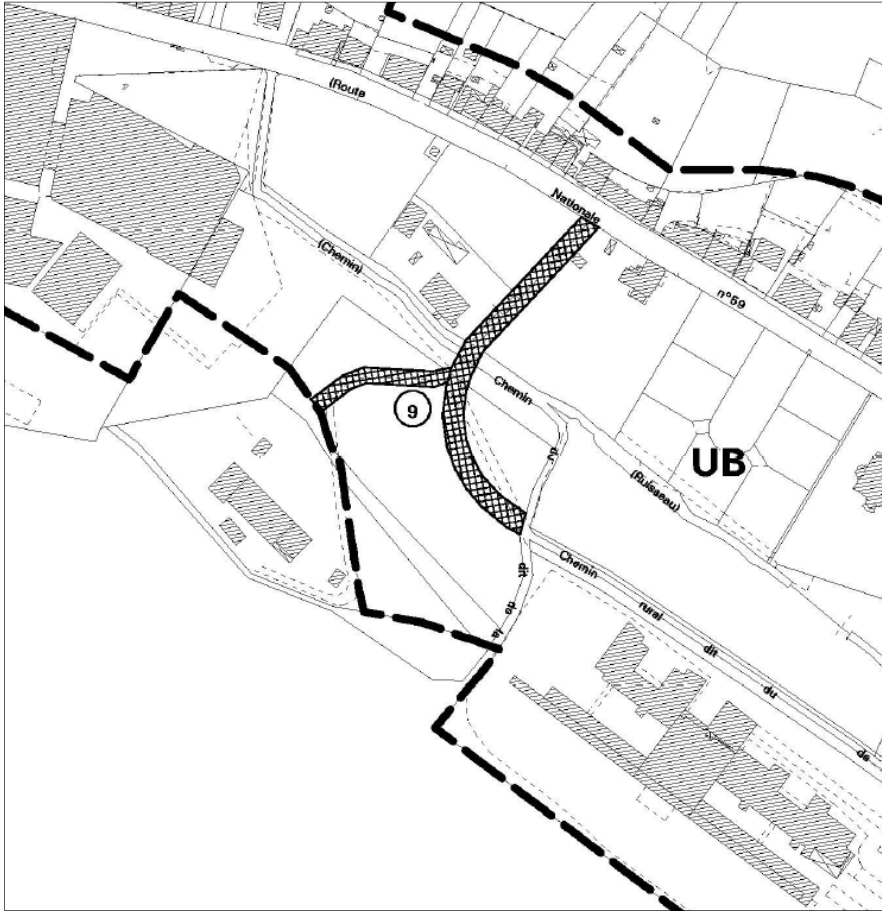

PLAN LOCAL d'URBANISME

Modification simplifiée

Sainte-Marie-Aux-Mines

2. Plan de Zonage (extrait)

Modification simplifiée approuvée par
délibération du Conseil Communautaire du

Septembre 2017

Extrait du PLU approuvé avant modification

Extrait du PLU modifié